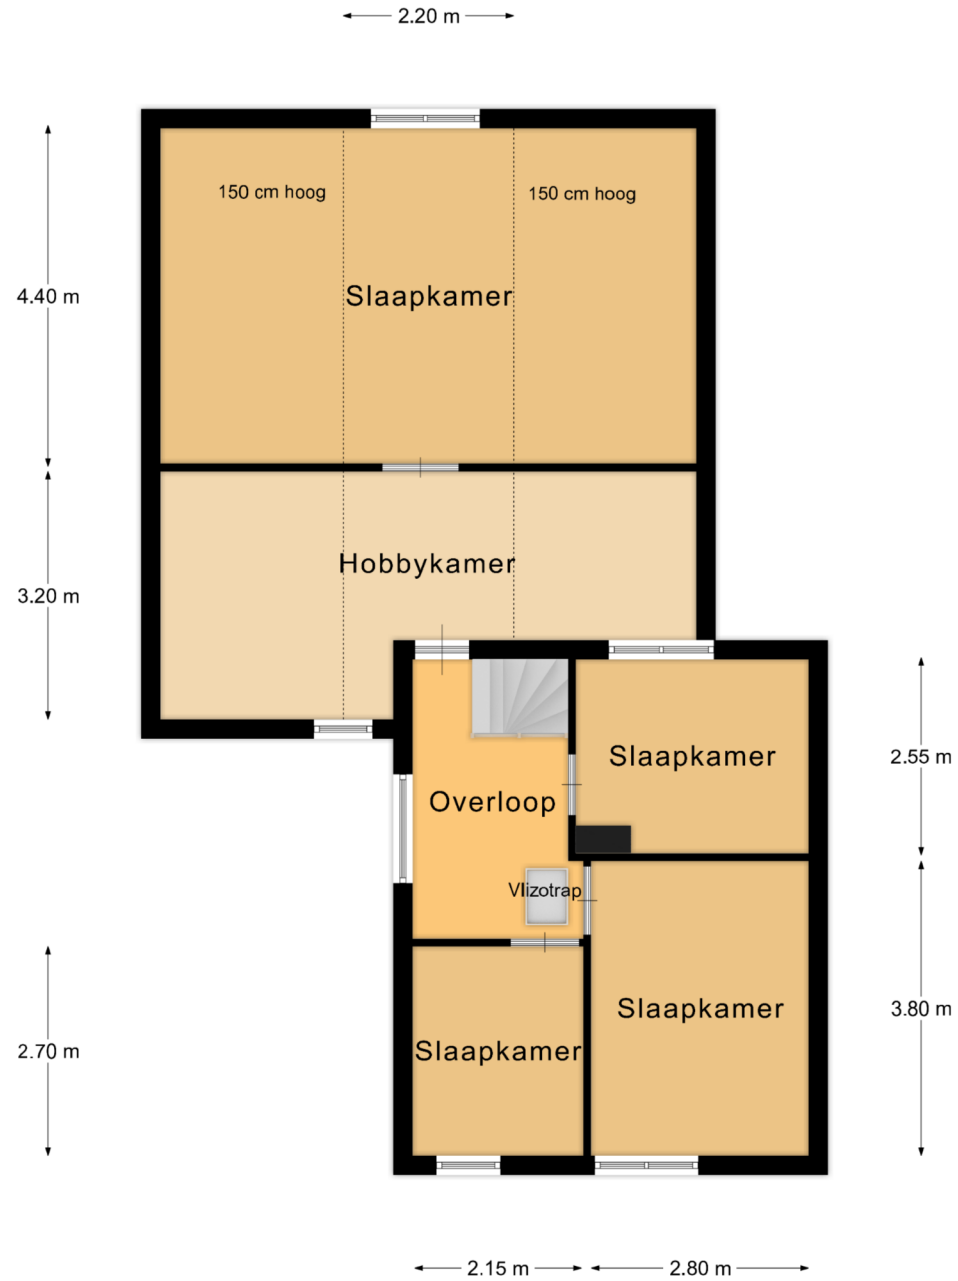

SLEEUWIJK 4254 CB Notenlaan 47

Begane Grond

Aan deze plattegronden kunnen geen rechten worden ontleend.

SLEEUWIJK 4254 CB Notenlaan 47

Verdieping

Aan deze plattegronden kunnen geen rechten worden ontleend.